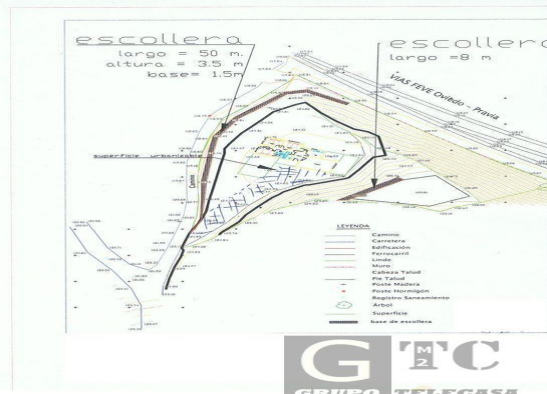

Referencia: **65-63**
 Tipo inmueble: Terreno
 Operación: Venta
 Precio: **50.000 €**
 Estado: Urbano

Población: Oviedo
 Provincia: Asturias
 Cod. postal: 33191
 Zona: Trubia

ESCALA DE LA CALIFICACIÓN ENERGÉTICA	Consumo de energía kWh/m ² año	Emisiones kgCO ₂ /m ² año
A más eficiente		
B		
C		
D		
E		
F		
G menos eficiente		
	En trámite	

M² construidos: 1 **Metros de parcela:** 1500

Descripción: