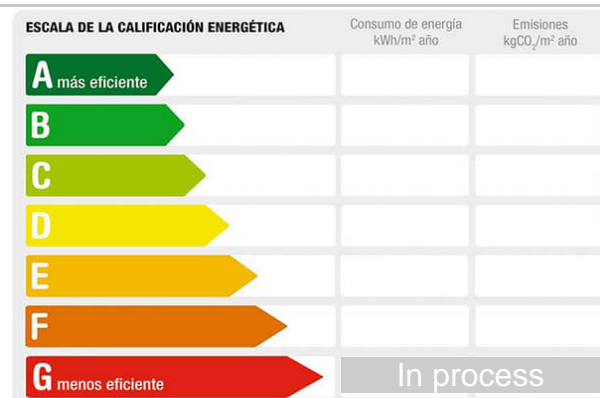

Sqm built: 248   **Bedrooms:** 4   **Bathrooms:** 2

Description:

4 CHALET INDEPENDIENTES

¡Oportunidad única en El Cordial, Ribera de Arriba! Se venden cuatro chalets independientes, (EN CONSTRUCCION)

Aunque la obra se encuentra parada, este proyecto ofrece un gran potencial para personalizar y reformar a tu gusto. La ubicación es inmejorable, con fácil acceso a la autopista A-66, lo que facilita la conexión con Oviedo y otras localidades cercanas. Además, se incluyen tres parcelas sin edificar en el Plan Parcial Saur-2 - El Caleyó, lo que permite ampliar las posibilidades de desarrollo.

No dejes pasar esta oportunidad de adquirir una propiedad con tanto potencial en una zona en crecimiento. ¡Ven a descubrir tu futuro hogar en El Cordial!
Consúltanos sin compromiso.